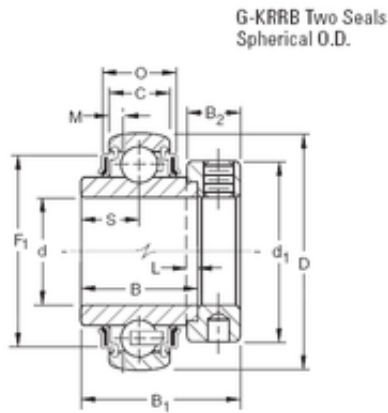

BEARING USA CORP.

60,325 mm x 110 mm x 61,91 mm TIMKEN G1206KRRB Insert Bearings Spherical OD

Bearing No. G1206KRRB

Size	60.325x110x61.91 mm
Bore Diameter	60,325 mm
Outer Diameter	110 mm
Width	61,91 mm
d	60,325 mm
D	110 mm
B	61,91 mm
C	27 mm
P	35,03 mm
O	94,89 mm
d1	84,1 mm
B1	5,13 mm
B2	22,2 mm
L	6,4 mm
S	31 mm
F1	77,8 mm
Weight	1,846 Kg
Basic dynamic load rating (C)	58,8 kN

G1206KRRB Bearing 2D drawings and 3D CAD models